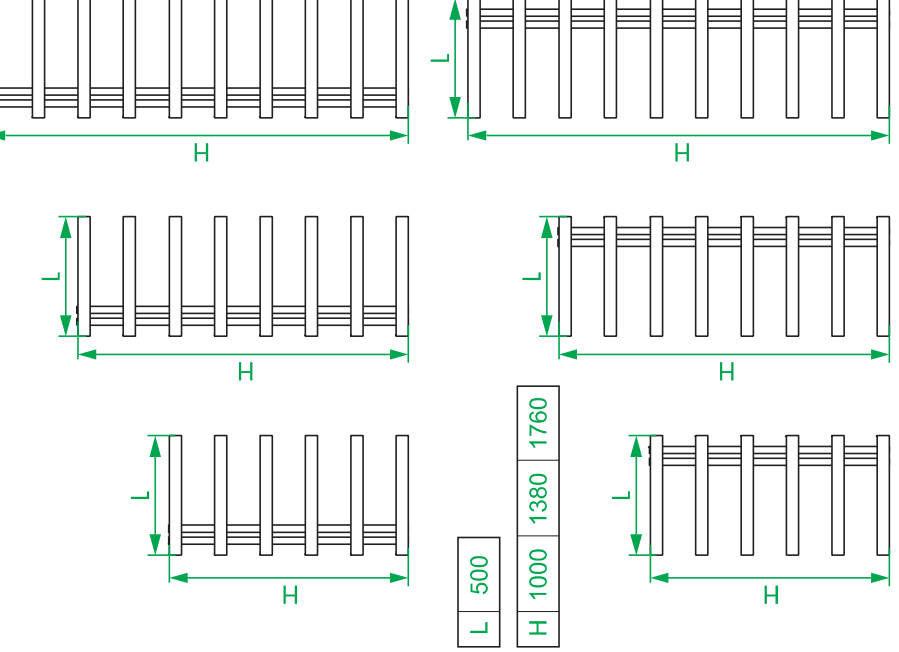

TYPE ALBAN

© Copyright by ZGI 04/11/2021

DE Geeignete Befestigungsschrauben je nach Beschaffenheit der Wand verwenden.
EN Use mounting screws suitable for your wall.
ES Utilizar tornillos de fijación adecuados al tipo de pared.
FR Utiliser des vis de fixation adaptées à la nature de votre mur.
IT Impiegare viti di fissaggio adatte al tipo di muro.
NL Gebruik schroeven die geschikt zijn voor de aard van der wand.
PL Używać śrub mocujących przystosowanych do rodzaju ściany.