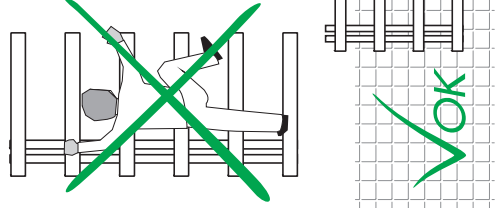

TYPE ALBAN

© Copyright by ZGI 04/11/2021

DE Geeignete Befestigungsschrauben je nach Beschaffenheit der Wand verwenden.
EN Use mounting screws suitable for your wall.
ES Utilizar tornillos de fijación adecuados al tipo de pared.
FR Utiliser des vis de fixation adaptées à la nature de votre mur.
IT Impiegare viti di fissaggio adatte al tipo di muro.
NL Gebruik schroeven die geschikt zijn voor de aard van der wand.
PL Używać śrub mocujących przystosowanych do rodzaju ściany.