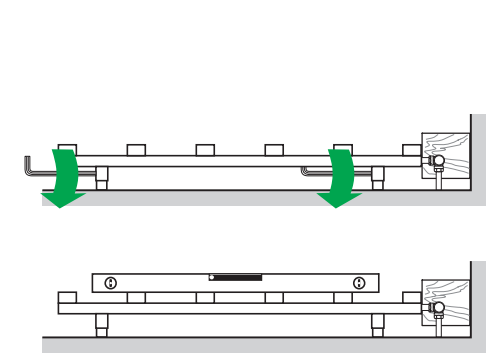

TYPE ALBAN

© Copyright by ZGI 04/11/2021

DE Geeignete Befestigungsschrauben je nach Beschaffenheit der Wand verwenden.
EN Use mounting screws suitable for your wall.
ES Utilizar tornillos de fijación adecuados al tipo de pared.
FR Utiliser des vis de fixation adaptées à la nature de votre mur.
IT Impiegare viti di fissaggio adatte al tipo di muro.
NL Gebruik schroeven die geschikt zijn voor de aard van der wand.
PL Używać śrub mocujących przystosowanych do rodzaju ściany.