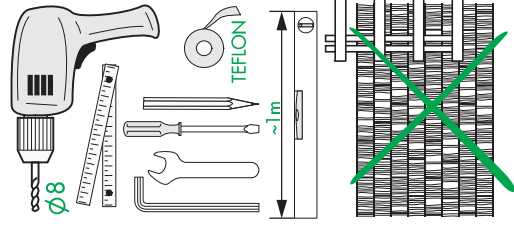

TYPE ALBAN

© Copyright by ZGI 04/11/2021

DE Geeignete Befestigungsschrauben je nach Beschaffenheit der Wand verwenden.
EN Use mounting screws suitable for your wall.
ES Utilizar tornillos de fijación adecuados al tipo de pared.
FR Utiliser des vis de fixation adaptées à la nature de votre mur.
IT Impiegare viti di fissaggio adatte al tipo di muro.
NL Gebruik schroeven die geschikt zijn voor de aard van der wand.
PL Używać śrub mocujących przystosowanych do rodzaju ściany.