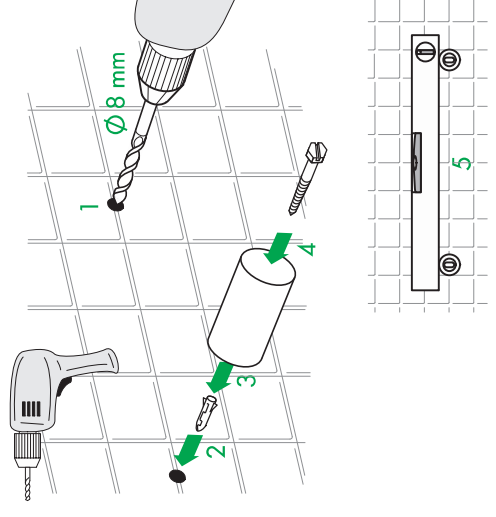

TYPE ALBAN

© Copyright by ZGI 04/11/2021

DE Geeignete Befestigungsschrauben je nach Beschaffenheit der Wand verwenden.
EN Use mounting screws suitable for your wall.
ES Utilizar tornillos de fijación adecuados al tipo de pared.
FR Utiliser des vis de fixation adaptées à la nature de votre mur.
IT Impiegare viti di fissaggio adatte al tipo di muro.
NL Gebruik schroeven die geschikt zijn voor de aard van der wand.
PL Używać śrub mocujących przystosowanych do rodzaju ściany.