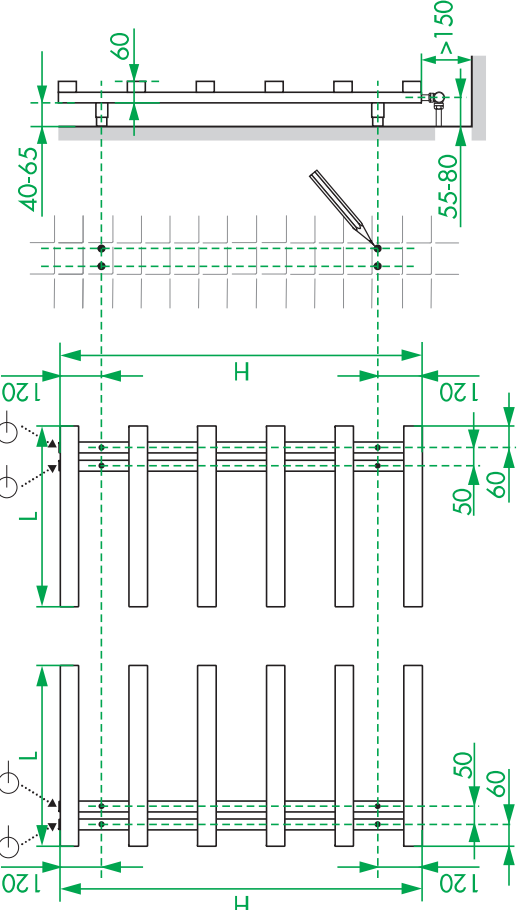

TYPE ALBAN

© Copyright by ZGI 04/11/2021

DE Geeignete Befestigungsschrauben je nach Beschaffenheit der Wand verwenden.
EN Use mounting screws suitable for your wall.
ES Utilizar tornillos de fijación adecuados al tipo de pared.
FR Utiliser des vis de fixation adaptées à la nature de votre mur.
IT Impiegare viti di fissaggio adatte al tipo di muro.
NL Gebruik schroeven die geschikt zijn voor de aard van der wand.
PL Używać śrub mocujących przystosowanych do rodzaju ściany.