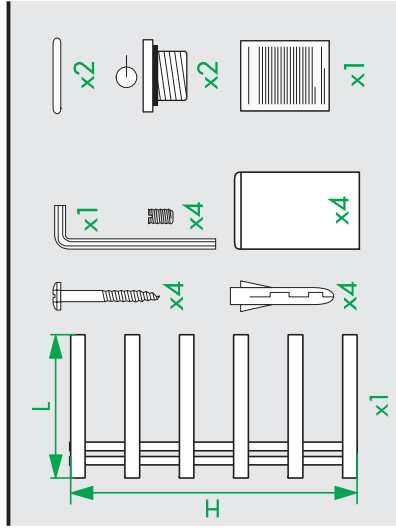

TYPE ALBAN

© Copyright by ZGI 04/11/2021

DE Geeignete Befestigungsschrauben je nach Beschaffenheit der Wand verwenden.
EN Use mounting screws suitable for your wall.
ES Utilizar tornillos de fijación adecuados al tipo de pared.
FR Utiliser des vis de fixation adaptées à la nature de votre mur.
IT Impiegare viti di fissaggio adatte al tipo di muro.
NL Gebruik schroeven die geschikt zijn voor de aard van der wand.
PL Używać śrub mocujących przystosowanych do rodzaju ściany.