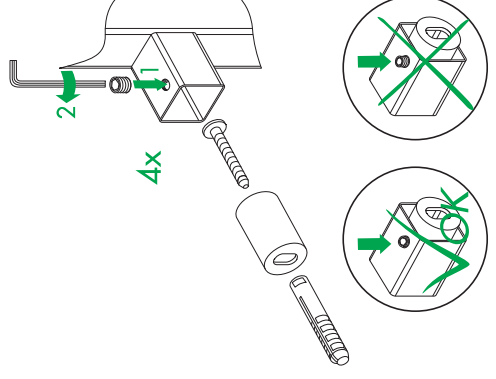

TYPE ALBAN

© Copyright by ZGI 04/11/2021

DE Geeignete Befestigungsschrauben je nach Beschaffenheit der Wand verwenden.
EN Use mounting screws suitable for your wall.
ES Utilizar tornillos de fijación adecuados al tipo de pared.
FR Utiliser des vis de fixation adaptées à la nature de votre mur.
IT Impiegare viti di fissaggio adatte al tipo di muro.
NL Gebruik schroeven die geschikt zijn voor de aard van der wand.
PL Używać śrub mocujących przystosowanych do rodzaju ściany.