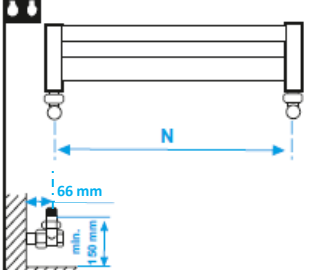

TYPE ART-1

- (D)** Montageanleitung
 - (GB)** Assembly Instructions
 - (F)** Instructions de montage
 - (I)** Istruzioni di montaggio
 - (E)** Instrucciones de montaje
 - (H)** Szerelési utasítás
 - (NL)** Montageaanwijzing
- © Copyright by PMA 01/15

L	H	N	L1	H1
500	800	468	468	480
600	800	568	568	480
500	950	468	468	660
600	950	568	568	660
500	1200	468	468	900
600	1200	568	568	900
500	1300	468	468	990
600	1300	568	568	990
500	1600	468	468	1320
600	1600	568	568	1320