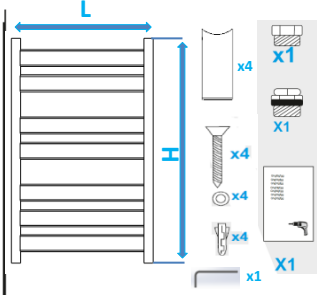

TYPE ART-1

- (D)** Montageanleitung
 - (GB)** Assembly Instructions
 - (F)** Instructions de montage
 - (I)** Istruzioni di montaggio
 - (E)** Instrucciones de montaje
 - (H)** Szerelési utasítás
 - (NL)** Montageaanwijzing
- © Copyright by PMA 01/15

L	H	N	L1	H1
500	800	468	468	480
600	800	568	568	480
500	950	468	468	660
600	950	568	568	660
500	1200	468	468	900
600	1200	568	568	900
500	1300	468	468	990
600	1300	568	568	990
500	1600	468	468	1320
600	1600	568	568	1320