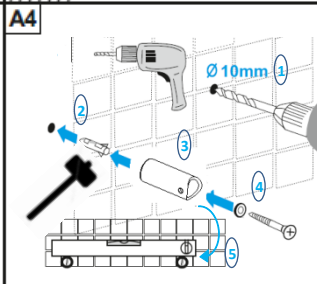

TYPE ART-1

- (D)** Montageanleitung
 - (GB)** Assembly Instructions
 - (F)** Instructions de montage
 - (I)** Istruzioni di montaggio
 - (E)** Instrucciones de montaje
 - (H)** Szerelési utasítás
 - (NL)** Montageaanwijzing
- © Copyright by PMA 01/15

L	H	N	L1	H1
500	800	468	468	480
600	800	568	568	480
500	950	468	468	660
600	950	568	568	660
500	1200	468	468	900
600	1200	568	568	900
500	1300	468	468	990
600	1300	568	568	990
500	1600	468	468	1320
600	1600	568	568	1320