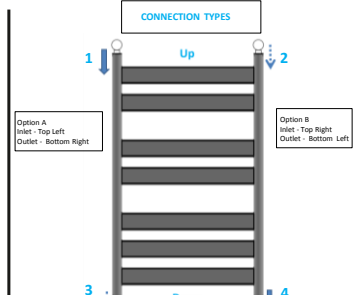

TYPE ART-1

- (D)** Montageanleitung
 - (GB)** Assembly Instructions
 - (F)** Instructions de montage
 - (I)** Istruzioni di montaggio
 - (E)** Instrucciones de montaje
 - (H)** Szerelési utasítás
 - (NL)** Montageaanwijzing
- © Copyright by PMA 01/15

L	H	N	L1	H1
500	800	468	468	480
600	800	568	568	480
500	950	468	468	660
600	950	568	568	660
500	1200	468	468	900
600	1200	568	568	900
500	1300	468	468	990
600	1300	568	568	990
500	1600	468	468	1320
600	1600	568	568	1320